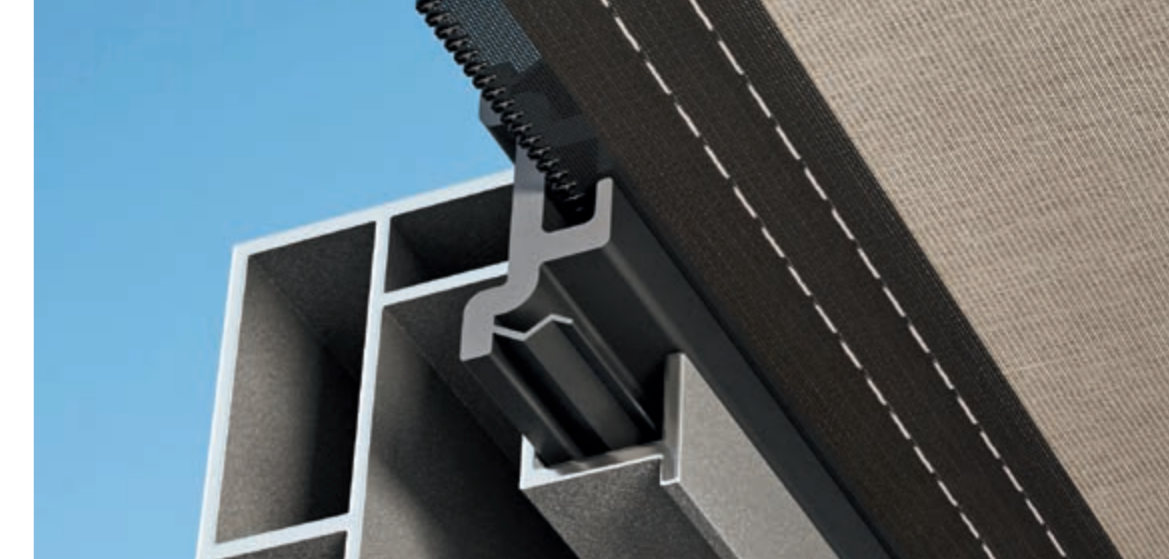

In topvorm

WGM Top is leverbaar in de versies **Stretch** en **OptiStretch**, die voor een strak doek zorgen. Bij de **uitvoering OptiStretch** is het doek aan alle vier zijden vast gespannen. De voordelen: een bijzonder strak doek en geen lichtspleet aan de zijkanten. De **basisversie Stretch** is aan 2 zijden gespannen en tussen doek en zijprofiel bevindt zich een lichtspleet. Bij beide varianten zorgt een krachtig spansysteem met koorden voor een gelijkmatige doekstand.