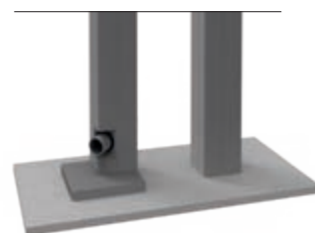

Techniek van de staanders garandeert goede stabiliteit

De staanders kunnen met behulp van montageplaten op een geschikte vaste ondergrond worden aangebracht of direct in de grond worden verzonken.

Geïntegreerde afwatering

De regenpijp is onzichtbaar geïntegreerd in de staander en altijd toegankelijk. De waterafvoer kan individueel in hoogte en dakzijde worden versteld.

Belangrijke informatie:

Doekeigenschappen: weinor zonneschermdoeken voldoen aan strenge kwaliteitseisen en worden geproduceerd met de modernste productietechnieken. Toch kunnen schoonheidsfoutjes als knikvouwen, golfvorming bij naden en zomen, oprekken bij zomen en raatvorming niet worden uitgesloten. Deze schoonheidsfoutjes hebben geen invloed op kwaliteit en levensduur en vormen geen reden voor een reclamatie. Meer informatie: www.weinor.nl/doekeigenschappen/

Zonneschermen en serrezonweringen: moeten bij regen en wind worden ingehaald – gevaar voor vorming van een waterzak! Doeken die nat geworden zijn, kunnen versterkt wikkelvouwen vertonen. Daarom moeten ze zodra het weer beter wordt, weer uitgeschoven worden om te drogen.

Framekleuren: Afhankelijk van de bestelde framekleur leveren wij alle kleine onderdelen en eventuele slingers en aandrijvingen in zwart (als RAL 9005), wit (als RAL 9016) of grijs (als weinor 7319).

Terrasoverkappingen en Glasoases*:

Laat u door een erkende specialist informeren over de oorzaken van condensvorming en af en toe optredende kraakgeluiden (en hoe u deze al bij de planning kunt voorkomen). Bij zeer lage dakhellingen van minder dan 5° moet met een frequentere reiniging van de dakbeglazing rekening worden gehouden.