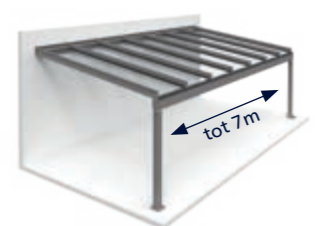

Grote breedtes voor een panoramisch uitzicht

In combinatie met de statisch geoptimaliseerde dakgoot 220 zijn terrasoverkappingen tot 7 meter breed mogelijk, zonder middenstaander.*

* afhankelijk van de dakdiepte en de lokale sneeuwlast

Eenvoudige montage van glaselementen

Dankzij de speciale vormgeving van de staanders kunnen deze probleemloos worden uitgebreid met een transparante weerbescherming aan alle zijden – ook bij bestaande systemen.