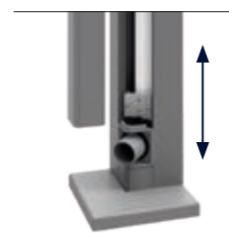

Techniek van de staanders garandeert goede stabiliteit

De staanders kunnen met behulp van montageplaten op een geschikte vaste ondergrond worden aangebracht of direct in de grond worden verzonken.

Geïntegreerde afwatering

De regenpijp is onzichtbaar geïntegreerd in de staander en altijd toegankelijk. De waterafvoer kan individueel in hoogte en dakzijde worden versteld.

Belangrijke informatie:

Doekeigenschappen: weinor zonneschermdoeken voldoen aan strenge kwaliteitseisen en worden geproduceerd met de modernste productietechnieken. Toch kunnen schoonheidsfoutjes als knikvouwen, golfvorming bij naden en zomen, oprekken bij zomen en raatvorming niet worden uitgesloten. Deze schoonheidsfoutjes hebben geen invloed op kwaliteit en levensduur en vormen geen reden voor een reclamatie. Meer informatie: www.weinor.nl/doekeigenschappen/

Zonneschermen en serrezonweringen: moeten bij regen en wind worden ingehaald – gevaar voor vorming van een waterzak! Doeken die nat geworden zijn, kunnen versterkt wikkelvouwen vertonen. Daarom moeten ze zodra het weer beter wordt, weer uitgeschoven worden om te drogen.

Framekleuren: Afhankelijk van de bestelde framekleur leveren wij alle kleine onderdelen en eventuele slingers en aandrijvingen in zwart (als RAL 9005), wit (als RAL 9016) of grijs (als weinor 7319).

Terrasoverkappingen en Glasoases*:

Laat u door een erkende specialist informeren over de oorzaken van condensvorming en af en toe optredende kraakgeluiden (en hoe u deze al bij de planning kunt voorkomen). Bij zeer lage dakhellingen van minder dan 5° moet met een frequentere reiniging van de dakbeglazing rekening worden gehouden.