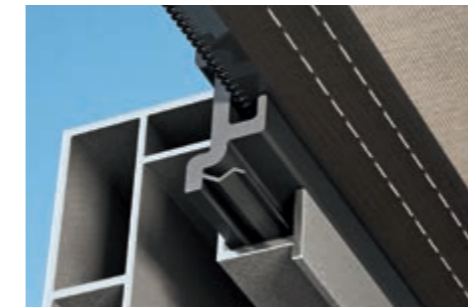

Werkingsprincipe OptiStretch

Slimme varianten Stretch en OptiStretch

WGM Top Stretch: de goede gelijkmatige doekstand zorgt voor een huiselijke sfeer.

- **Stretch:** aan 2 zijden vast gespannen, voordelig, eenvoudige montage

WGM Top OptiStretch: rondom compleet gesloten en een strak doek zonder hangende zijzomen. Reduceert bij grote systemen het in het midden doorhangen van het doek bij in- en uitsturen.

- **OptiStretch:** aan 4 zijden vast gespannen, geen lichtspleet