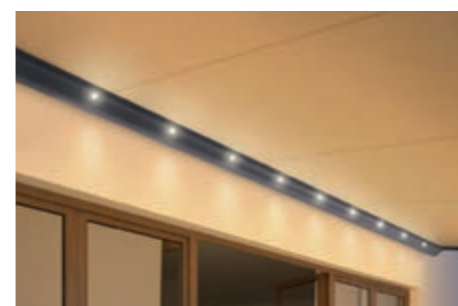

Lichtlijst LED/Design/3Spot

Met de lichtlijst verlengt u het gebruik van uw terrasoverkapping tot ver in de avond. U heeft de keuze tussen aan de wand of aan de dakdragers gemonteerde lichtlijsten.

- speciale glazen lenzen voor warme, sfeervolle verlichting

- bijzonder energie-efficiënt
- levensduur 30.000 uur
- op afstand dimbaar met BiConnect
- behuizing van de lichtlijst in de kleur van de terrasoverkapping