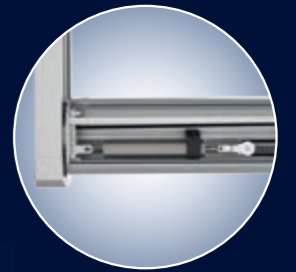

TECHNIEK

Aangenaam licht en stil in- en uitschuiven dankzij modernste technologie

De precieze techniek van het weinor loopwerk zorgt voor een bijzonder exacte geleiding – voor een continu in- en uitschuiven zonder wrijving.

homecontrol® Radio Technology Somfy

U kunt uw terrastechniek en zonwering ook met io-homecontrol® of RTS van Somfy aansturen.