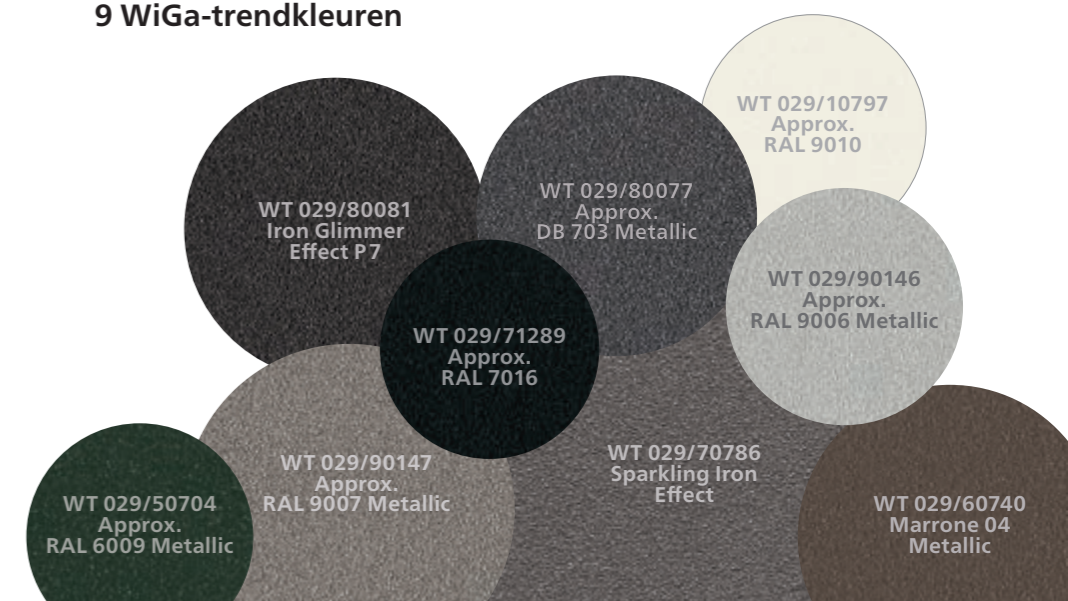

Ze bestaat uit vier verschillende, hoogwaardige doeken: StarScreen, Perluca, Soltis® en glasvezelscreen. Alle bieden optimale zichtbescherming en zonwering voor ramen, terras en balkon. Afhankelijk van de vereisten zijn verschillende maten van transparantie en luchtdoorlaatbaarheid mogelijk.

my collections
Hoogwaardige zonweringdoeken

47 standaard RAL-kleuren

Meer dan 200 topactuele framekleuren

Maximale kleurzekerheid – weinor levert meer dan 200 verschillende framekleuren. Zo kunt u kiezen uit vele kleuren, die harmoniëren met de aanwezige architectuur.

Identieke kleuren – zo past alles perfect bij elkaar

Omdat weinor in de eigen fabriek poedercoat, kunt u bij verschillende weinor producten vertrouwen op kleurgelijkheid en een identieke glans.

Kies uit een rijkdom aan hoogwaardige kleuren:

- 47 standaard RAL-framekleuren, zijdeglans
- 9 krasvaste en resistente WiGa-trendkleuren met een fraaie structuurlook (standaard)
- meer dan 150 speciale RAL-kleuren

9 WiGa-trendkleuren

weinor **serrezonweringen** productvoordelen in detail