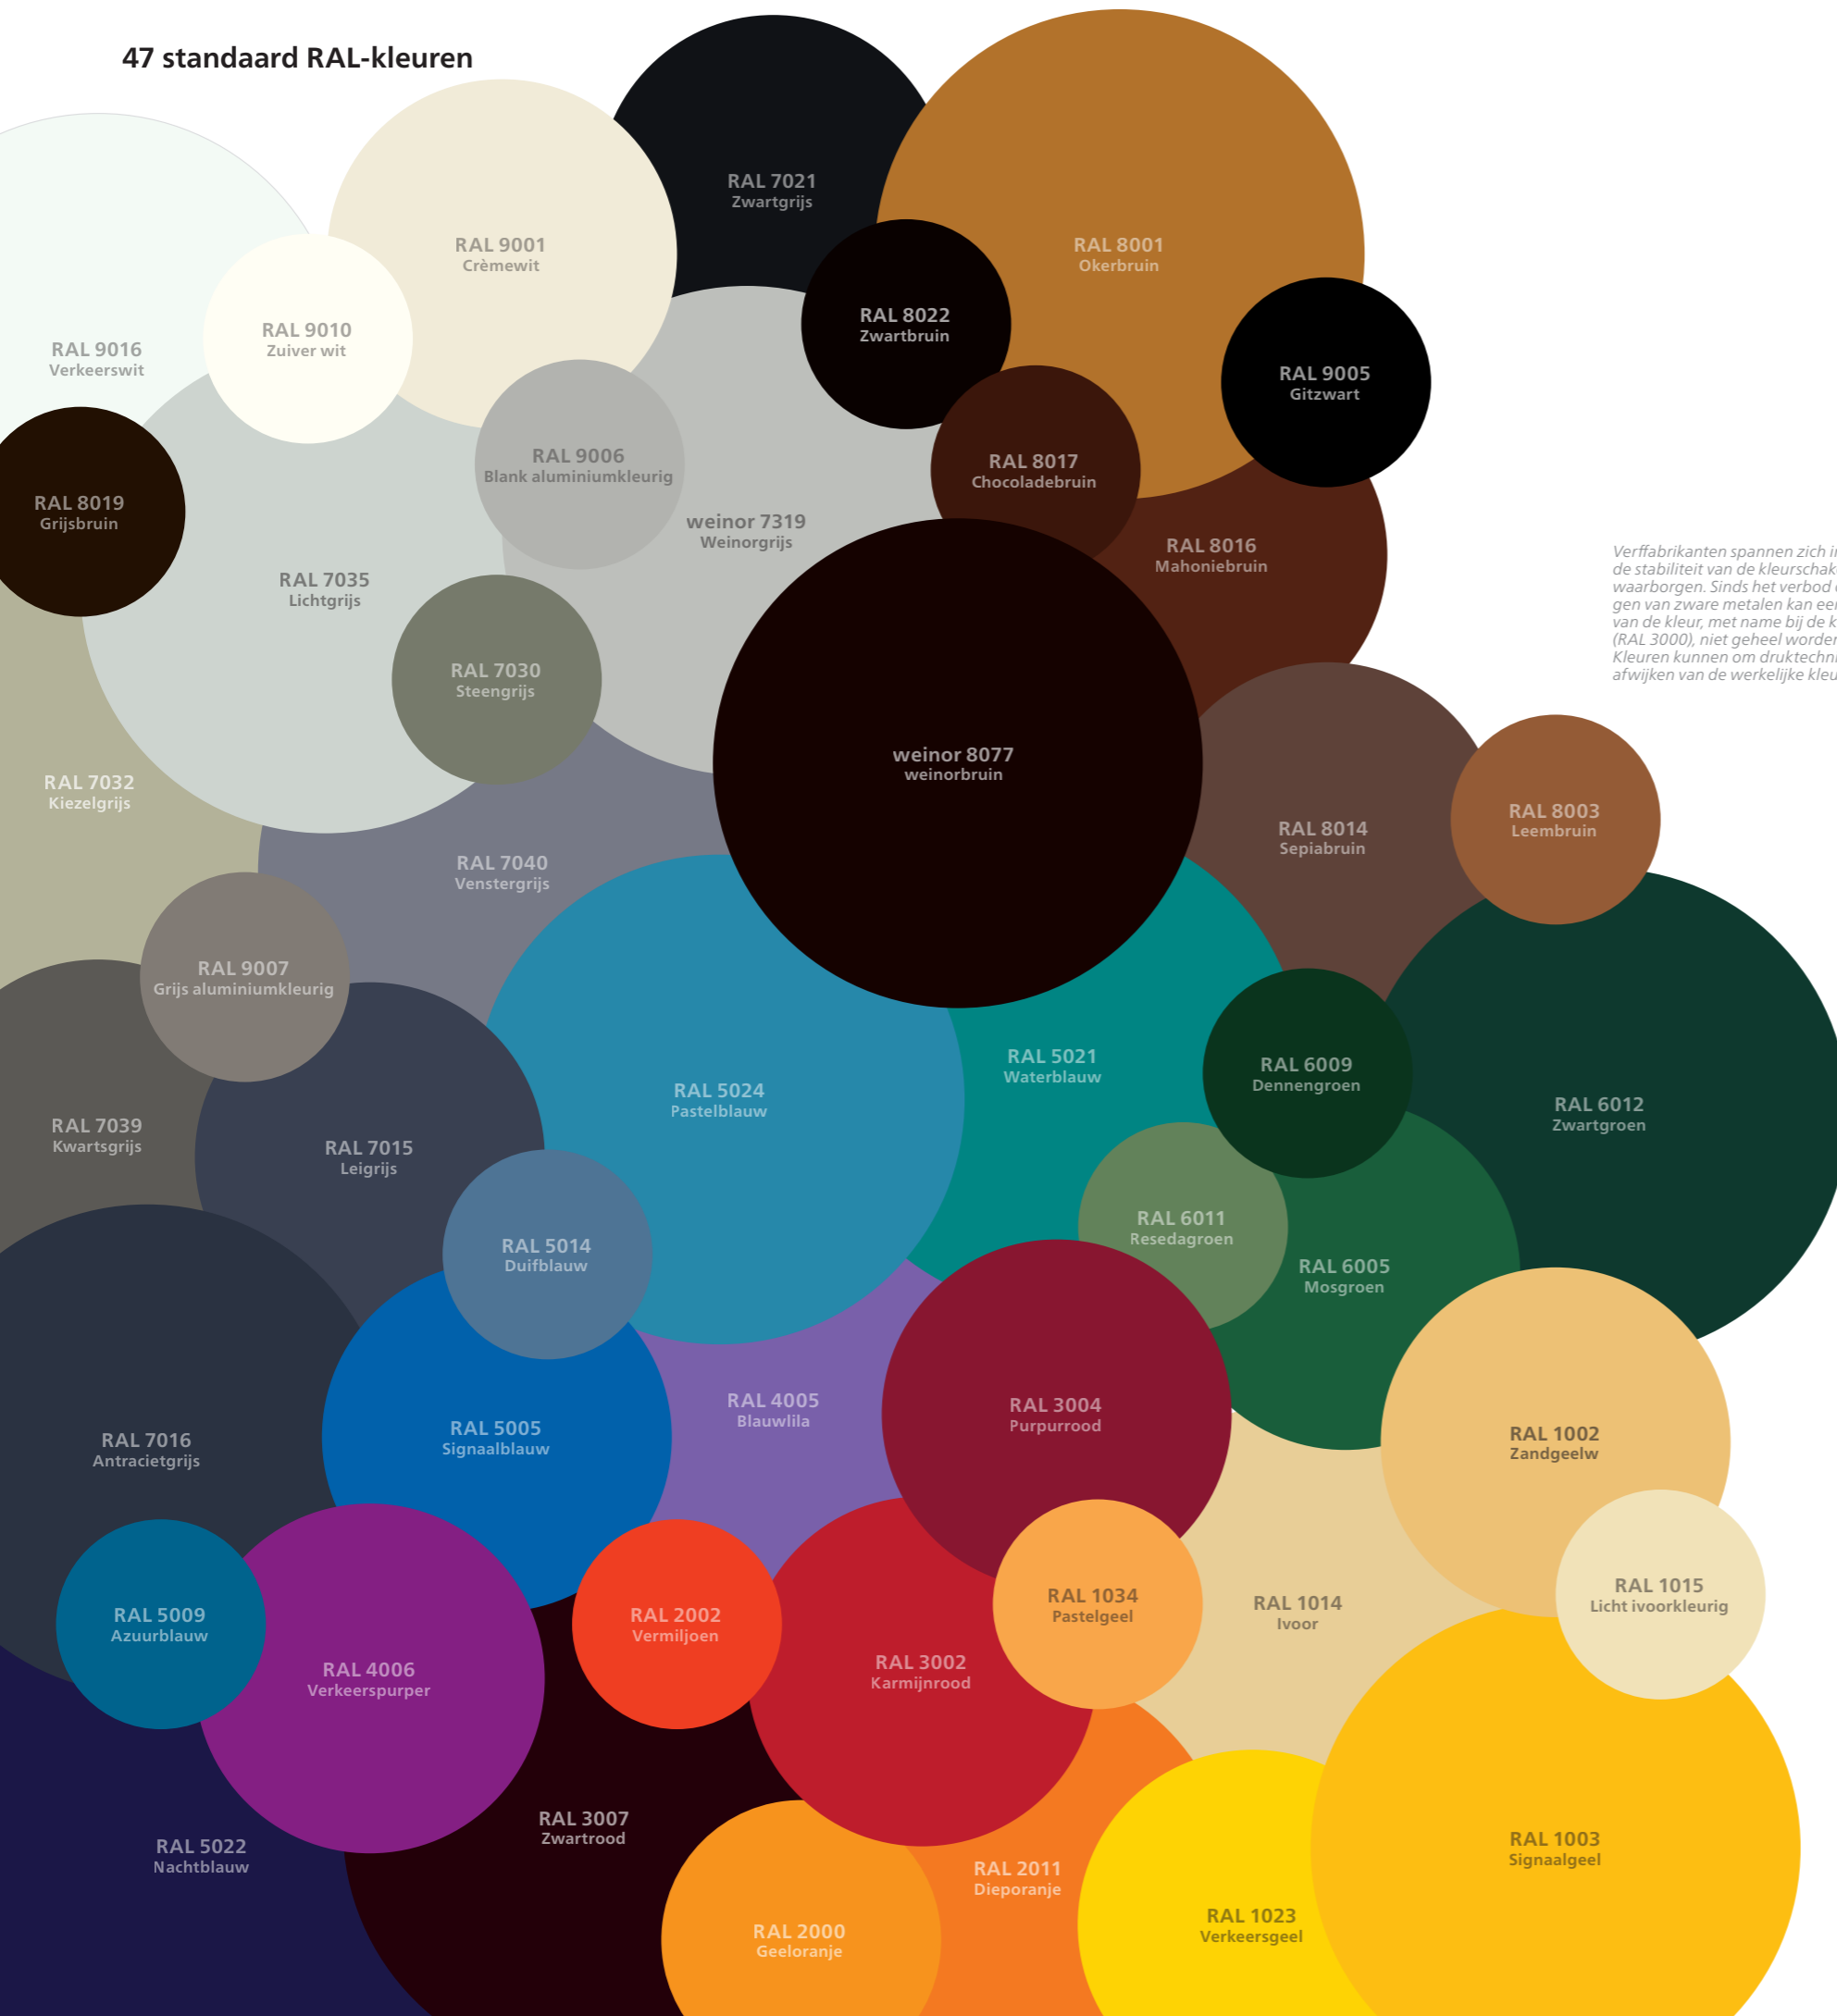

Ze bestaat uit vier verschillende, hoogwaardige doeken: StarScreen, Perluca, Soltis® en glasvezelscreen. Alle bieden optimale zichtbescherming en zonwering voor ramen, terras en balkon. Afhankelijk van de vereisten zijn verschillende maten van transparantie en luchtdoorlaatbaarheid mogelijk.

Aanwijzing: Soltis®-doeken voor VertiTEx II Zip niet verkrijgbaar.

De doeken voor weinor PergoTex II

Pergona® is de collectie voor het pergolaschermb weinor PergoTex II. U kunt kiezen tussen Pergona® classic en Pergona® transparant.

momentum, mélange en not crazy.
Kies uit de 3 deelcollecties uw lievelingsdessin. Tijdloos neutrale, harmonieuze of creatieve trends – voor elk smaak bieden wij het juiste materiaal en de bijpassende tint.

my collections
Hoogwaardige zonweringdoeken

47 standaard RAL-kleuren

Meer dan 200 topactuele framekleuren

Maximale kleurzekerheid – weinor levert meer dan 200 verschillende framekleuren. Zo kunt u kiezen uit vele kleuren, die harmoniëren met de aanwezige architectuur.