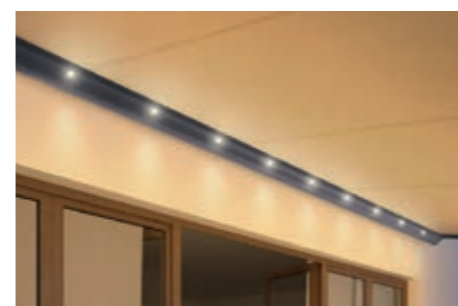

Lange avonden met geïntegreerde LED-verlichting

Geniet lange avonden op uw terras – voor sfeervol licht zorgt de Sottezza II LED. De cassette met geïntegreerde LED-verlichting past zich perfect aan de constructie van de terrasoverkapping aan.

- levensduur 30.000 uur
- bijzonder energie-efficiënt
- traploos dimbaar via weinor draadloze afstandsbediening