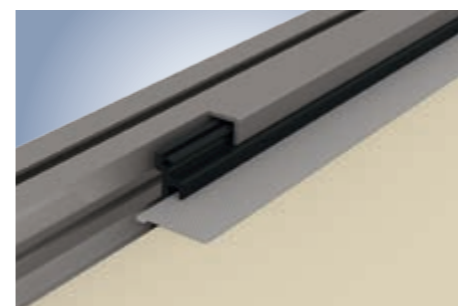

Sottezza II is leverbaar in 2 uitvoeringen: Sottezza II OptiStretch met rondom gesloten doek en de voordeligere Sottezza II Stretch met open zijanten.

- **Sottezza II OptiStretch:** aan alle zijden compleet gesloten, geen lichtsluven aan de zijkant en hangende doekkanten
- **Sottezza II Stretch:** gelijkmatige doekstand, geringe lichtsluif aan de zijanten