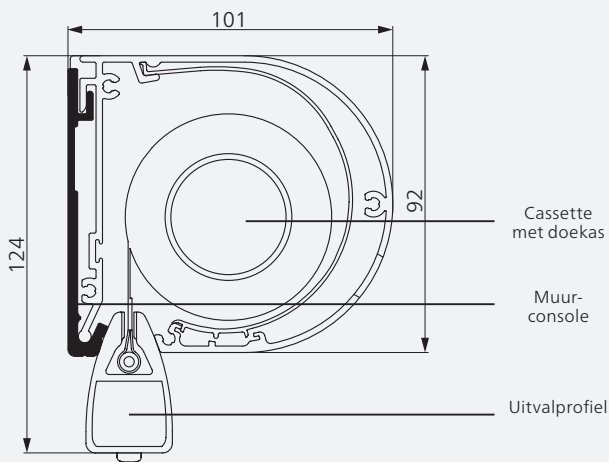

Perfect in de cassette

De diverse varianten van cassette en geleiding bieden voor elke bouwsituatie altijd een optimale oplossing. Dit is ook te zien in de volgende doorsnedes van de componenten incl. afmetingen (alle aanduidingen in mm).

Kleine cassette, rond

Kleine cassette, hoekig

Midden cassette, rond

Midden cassette, hoekig

Grote cassette, rond

Grote cassette, hoekig

Geleidingsrail, rond

Geleidingsrail, hoekig