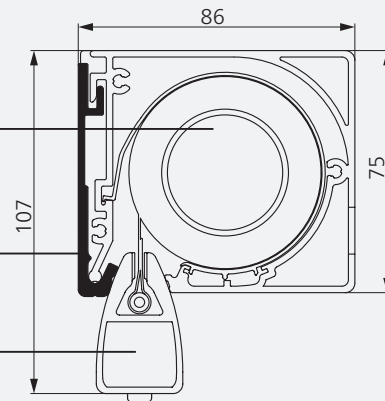

Kleine cassette, hoekig