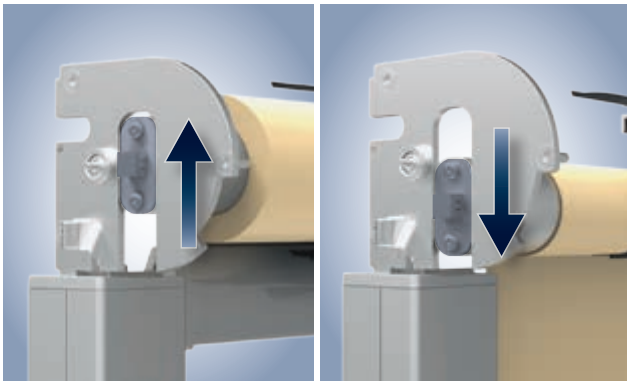

VertiTex II – technische hoogtepunten bij zip, rail en draad

Doekas opgewikkeld

Doekas afgewikkeld

Kleinste cassette dankzij weinor Opti-Flow-System®

De kleine doekas van de VertiTex II is zwevend gelagerd. Bij het afwikkelen van het doek geeft de as mee en wordt deze zo over de gehele breedte van het zonnescherm ondersteund. Daarom kan de as niet doorbuigen en **is de stand van het doek altijd optimaal**. Zo kunnen ook zeer grote doekoppervlakken tot 15 m² worden gerealiseerd, zonder dat de grootte van de cassette aangepast moet worden.