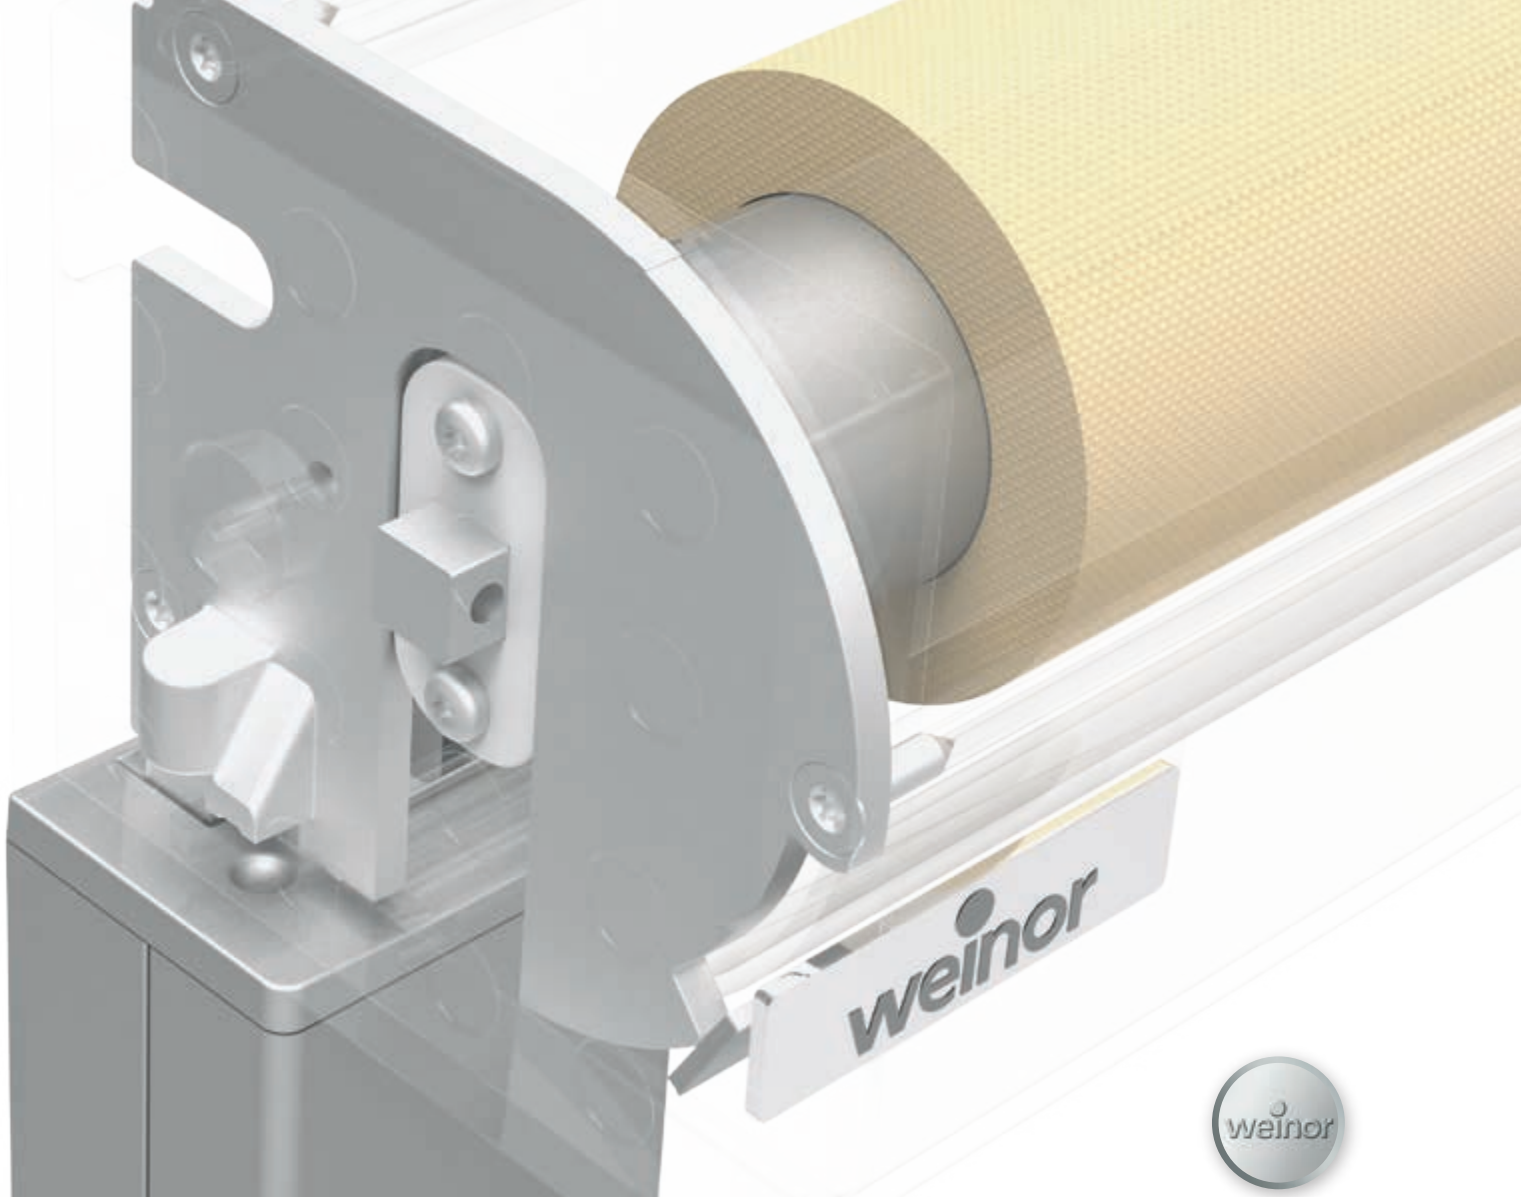

**Het innovatieve
weinor Opti-Flow-
System®**

maakt grote doekbreed-
tes mogelijk.

**Nu scannen en beleef
VertiTex II op film**

Beste kwaliteit
made in Germany

Kwaliteit en comfort made by weinor

Wie voor weinor producten kiest, kan vertrouwen op top-kwaliteit. Wij maken uitsluitend gebruik van hoogwaardige materialen. Dankzij onze jarenlange ervaring en een eigen, uiterste moderne productie is de VertiTex II perfect afgestemd op uw wensen.

weinor echtheidscertificaat

Elke weinor product wordt geleverd met een echtheidscertificaat. Vraag ernaar bij uw dealer!

Met zekerheid
een origineel product