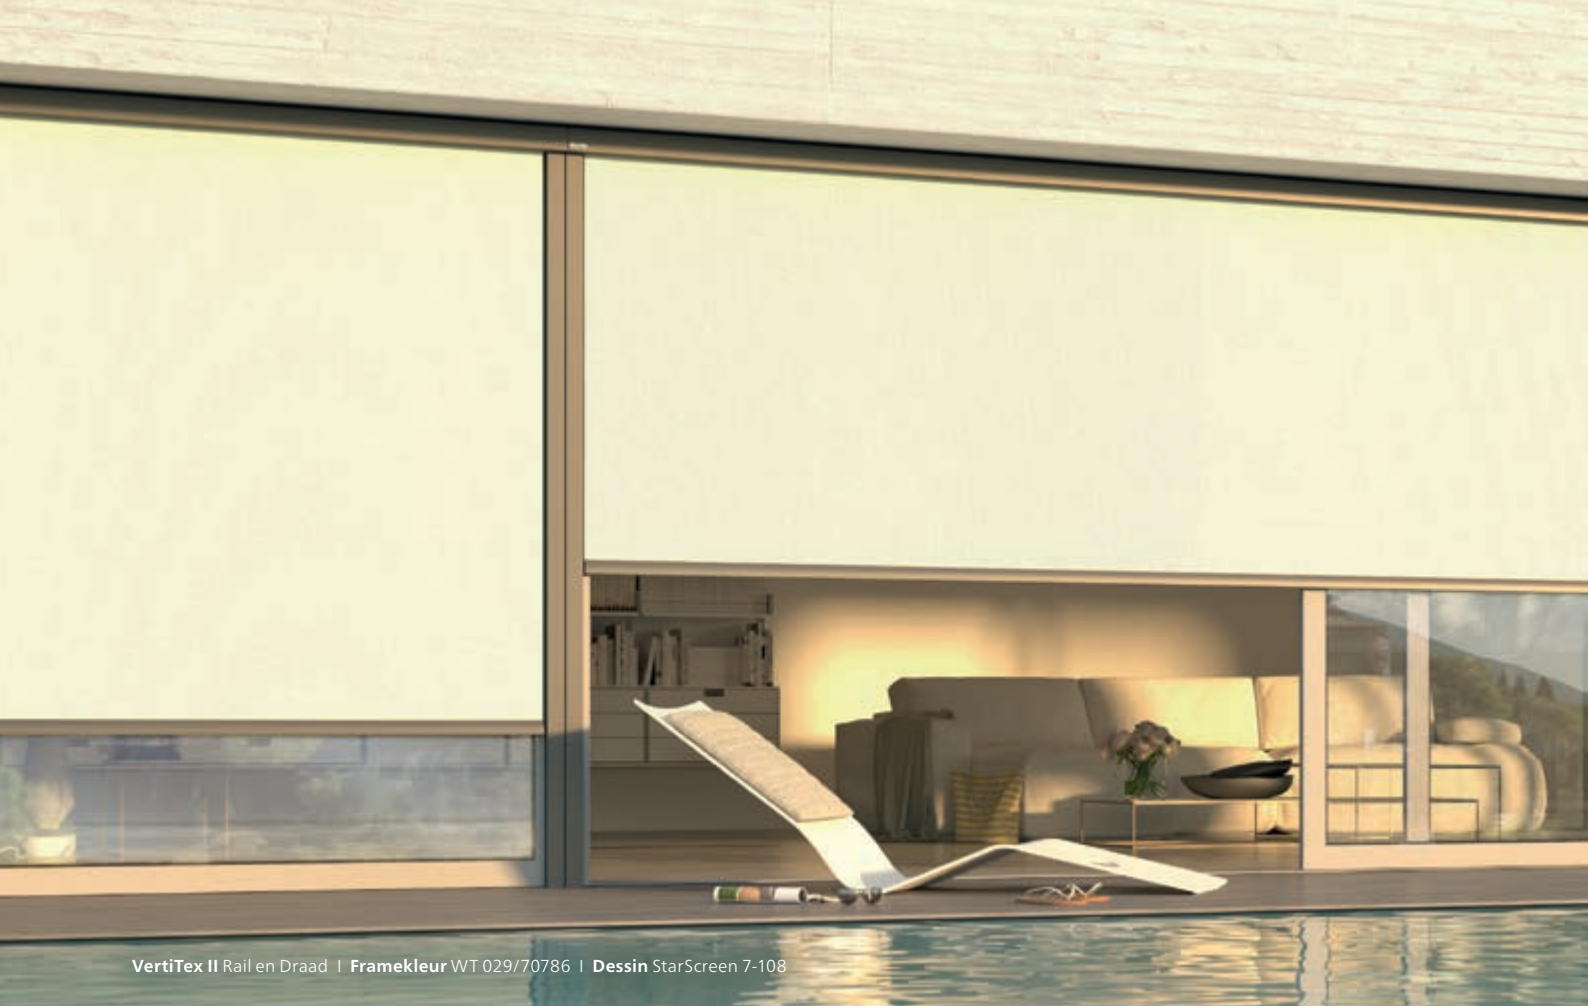

BLIKVANGER

weinor verticale zonwering VertiTex II

Alleen bij weinor:
kleinste cassette
Cassettehoogte 7,5 cm – zelfs tot 6 m breedte

VertiTex II – goed beschermd genieten

De verticale zonwering VertiTex II **bescherm**t tegen verblindende zon, het opwarmen van het terras en binnenruimtes en tegen nieuwsgierige **blikken**. Ook parket, tapijt en meubels worden beschermd. Toch laat de textiele schoonheid afhankelijk van de doeksoort ook de doorkijk naar buiten toe. Ook grote ramen kunnen met VertiTex II van zonwering worden voorzien. De bijzonder kleine cassette past harmonieus bij uw huisgevel.

VertiTex II Zip | Framekleur WT 029/80081

Beschermd terras

De weinor verticale zonwering kan flexibel en decent aan de terrasoverkapping worden bevestigd en biedt zo een betrouwbare bescherming aan alle zijden – ook bij laagstaande zon en bij wind.

Mooier wonen in Balconia

VertiTex II is op het balkon inzetbaar als aantrekkelijk en stabiel alternatief voor parasols en dergelijke.

VertiTex II Draad | Framekleur WT 029/80081

Overal de juiste keuze

Terrasoverkapping, pergola-zonwering, raam, balkon of serre: VertiTex II past altijd. Dankzij haar compacte bouwwijze, de talrijke varianten en de veelzijdige functies voor zicht- en weersbescherming is de zonwering een **ware alleskunner onder de verticale zonweringen**. En het onopvallende design van de zonwering geeft uw huis op elke plaats een geweldig uiterlijk.

Genieten van textiel aan het raam

De VertiTex II overtuigt door het textiele, huiselijke karakter en biedt zo een geschikt alternatief voor jaloezieën, rolluiken en dergelijke. Groot pluspunt: de zonwering kan buiten en binnen worden aangebracht. Dankzij hun transparantie creëren de speciale doeksoorten bovendien een aangenaam licht in huis en bieden ze een doorkijk naar buiten bij gelijktijdige zichtbescherming.