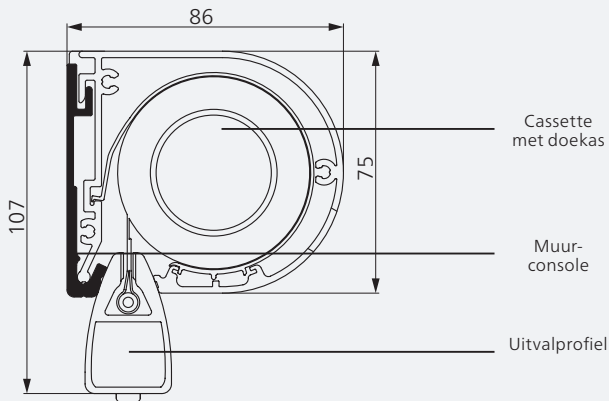

Perfect in de cassette

De diverse varianten van cassette en geleiding bieden voor elke bouwsituatie altijd een optimale oplossing. Dit is ook te zien in de volgende doorsnedes van de componenten incl. afmetingen (alle aanduidingen in mm).

Kleine cassette, rond