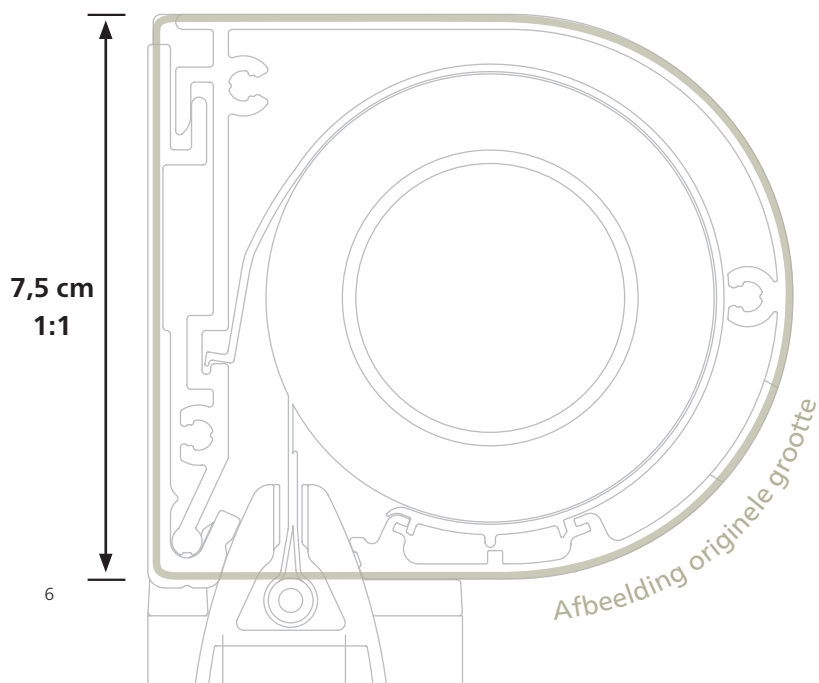

Onze kleinste*: slechts 7,5 cm hoog!
weinor is de enige fabrikant die met zeer kleine zonweringcassettes doekbreedtes tot 6 meter maakt.

* voor de uitvoeringen rail en draad zowel in ronde als ook hoekige cassettevorm. Daarnaast is ook een cassette met 9,2 cm hoogte beschikbaar.