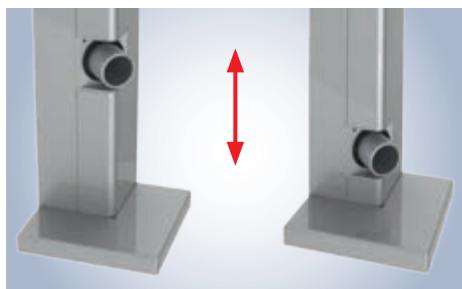

- gëintegreerde waterafvoer
- plaatsing van kabels in de staander mogelijk
- perfect voor uitbouw naar een Glasoase
- tijdloos design zonder zichtbare schroeven

De staander 115 – meerwaarde voor uw terrasoverkapping!

U wilt een staander voor uw terrasoverkapping die er goed uitziet en slimme functies biedt? Dan is de staander 115 van weinor de juiste keuze voor u!

Tijdloos design

Duidelijke vormen zonder zichtbare schroeven: de stevige aluminium-profielen van de staander 115 overtuigen door hun aantrekkelijke design en zorgen voor een stevige en stabiele dragende constructie.

Geïntegreerde variabele waterafvoer

De afvoerpijp voor regenwater is onzichtbaar in de staander geïntegreerd. Moet het regenwater in een regenton of naar de bodem worden afgevoerd? Geen probleem: u kunt de hoogte van de waterafvoer zelf kiezen.