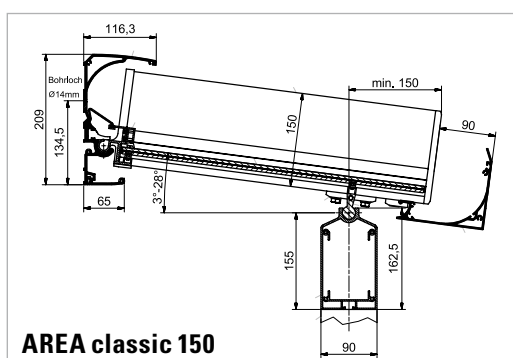

TECHNIEK EN DETAILS

Alle profielen van het AREA glazen terrassysteem beschikken over noodafvoeren voor de bescherming tegen vorst. Ze voorkomen schade wanneer het kwik onder nul daalt.

	AREA exclusiv 100		AREA exclusiv 150		AREA classic 100			AREA classic 150	
Dakspanhoogte cm	10		15		10			15	
Max. dakbreedte, ongekoppeld cm	700		700		700			700	
Mogelijke gordingen	type 150	type 210	type 150	type 210	type 100	type 150	type 210	type 150	type 210
Max. afstand standards¹ cm zonder versteving	400	525	400	445	350	400	505	400	445
Max. afstand standards¹ cm met versteving	500	675	415	575	–	480	655	415	575
Koppelbaar	✓		✓		✓			✓	
Dakdiepte cm	325²/300³		600		350²/325³			600	
Max. sneeuwbelasting kg	125		350		125			350	
Hellingshoek dak	3–28 °		3–28 °		3–28 °			3–28 °	
Dakgoot	geïntegreerd		geïntegreerd		optioneel monteerbaar, dakspantmontage				
Min. dakoverstek cm	–		–		15			15	
Max. dakoverstek cm	–		–		50			50	
Kleuren	3 standaardkleuren: RAL 9016 (verkeerswit), LEINER LOUNGE grijs, LEINER LOUNGE donkergrijs Overige 16 LEINER LOUNGE-kleuren zonder meerprijs								
Vaste beglazing AREA fix	✓		✓		✓			✓	
Glasschuifelement AREA slide	✓		✓		✓			✓	
Zonweringen	onderdakzonwering, van onderen / beschaduwingsysteem, van boven / verticale zonwering SZ								
Verlichting	AREA led								
Verwarming	infrarood terrasverwarmer								

✓ Standaarduitrusting ¹ Bij sneeuwbelasting 85 kg/m² en max. dakdiepte ² Bij sneeuwbelasting 85 kg ³ Bij sneeuwbelasting 125 kg

- Maximale breedte
- Gekoppelde installatie
- Max. dakdiepte AREA 100
- Max. dakdiepte AREA 150
- Hellingshoek dak
- Verlichting