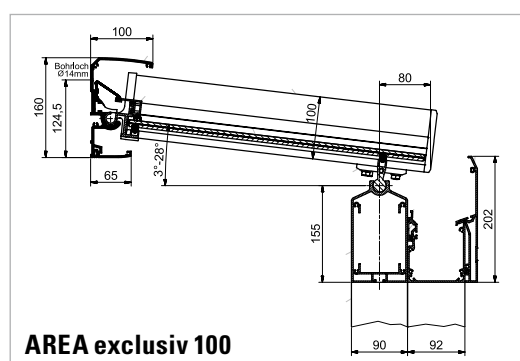

TECHNIEK EN DETAILS

Alle profielen van het AREA glazen terrassysteem beschikken over noodafvoeren voor de bescherming tegen vorst. Ze voorkomen schade wanneer het kwik onder nul daalt.

	AREA exclusiv 100		AREA exclusiv 150		AREA classic 100			AREA classic 150	
Dakspanhoogte cm	10		15		10			15	
Max. dakbreedte, ongekoppeld cm	700		700		700			700	
Mogelijke gordingen	type 150	type 210	type 150	type 210	type 100	type 150	type 210	type 150	type 210
Max. afstand standards¹ cm zonder versteving	400	525	400	445	350	400	505	400	445
Max. afstand standards¹ cm met versteving	500	675	415	575	–	480	655	415	575
Koppelbaar	✓		✓		✓			✓	
Dakdiepte cm	325²/300³		600		350²/325³			600	
Max. sneeuwbelasting kg	125		350		125			350	
Hellingshoek dak	3–28 °		3–28 °		3–28 °			3–28 °	
Dakgoot	geïntegreerd		geïntegreerd		optioneel monteerbaar, dakspantmontage				
Min. dakoverstek cm	–		–		15			15	
Max. dakoverstek cm	–		–		50			50	
Kleuren	3 standaardkleuren: RAL 9016 (verkeerswit), LEINER LOUNGE grijs, LEINER LOUNGE donkergrijs Overige 16 LEINER LOUNGE-kleuren zonder meerprijs								
Vaste beglazing AREA fix	✓		✓		✓			✓	
Glasschuifelement AREA slide	✓		✓		✓			✓	
Zonweringen	onderdakzonwering, van onderen / beschaduwingsysteem, van boven / verticale zonwering SZ								
Verlichting	AREA led								
Verwarming	infrarood terrasverwarmer								

✓ Standaarduitrusting ¹ Bij sneeuwbelasting 85 kg/m² en max. dakdiepte ² Bij sneeuwbelasting 85 kg ³ Bij sneeuwbelasting 125 kg

- Maximale breedte
- Gekoppelde installatie
- Max. dakdiepte AREA 100
- Max. dakdiepte AREA 150
- Hellingshoek dak
- Verlichting