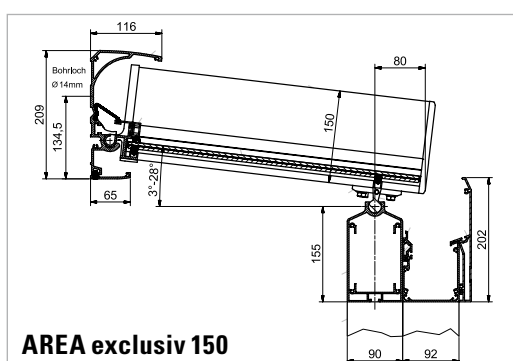

TECHNIEK EN DETAILS

Alle profielen van het AREA glazen terrassysteem beschikken over noodafvoeren voor de bescherming tegen vorst. Ze voorkomen schade wanneer het kwik onder nul daalt.

	AREA exclusiv 100		AREA exclusiv 150		AREA classic 100			AREA classic 150	
Dakspanhoogte cm	10		15		10			15	
Max. dakbreedte, ongekoppeld cm	700		700		700			700	
Mogelijke gordingen	type 150	type 210	type 150	type 210	type 100	type 150	type 210	type 150	type 210
Max. afstand standards¹ cm zonder versteving	400	525	400	445	350	400	505	400	445
Max. afstand standards¹ cm met versteving	500	675	415	575	–	480	655	415	575
Koppelbaar	✓		✓		✓			✓	
Dakdiepte cm	325²/300³		600		350²/325³			600	
Max. sneeuwbelasting kg	125		350		125			350	
Hellingshoek dak	3–28 °		3–28 °		3–28 °			3–28 °	
Dakgoot	geïntegreerd		geïntegreerd		optioneel monteerbaar, dakspantmontage				
Min. dakoverstek cm	–		–		15			15	
Max. dakoverstek cm	–		–		50			50	
Kleuren	3 standaardkleuren: RAL 9016 (verkeerswit), LEINER LOUNGE grijs, LEINER LOUNGE donkergrijs Overige 16 LEINER LOUNGE-kleuren zonder meerprijs								
Vaste beglazing AREA fix	✓		✓		✓			✓	
Glasschuifelement AREA slide	✓		✓		✓			✓	
Zonweringen	onderdakzonwering, van onderen / beschaduwingsysteem, van boven / verticale zonwering SZ								
Verlichting	AREA led								
Verwarming	infrarood terrasverwarmer								

✓ Standaarduitrusting ¹ Bij sneeuwbelasting 85 kg/m² en max. dakdiepte ² Bij sneeuwbelasting 85 kg ³ Bij sneeuwbelasting 125 kg

- Maximale breedte
- Gekoppelde installatie
- Max. dakdiepte AREA 100
- Max. dakdiepte AREA 150
- Hellingshoek dak
- Verlichting