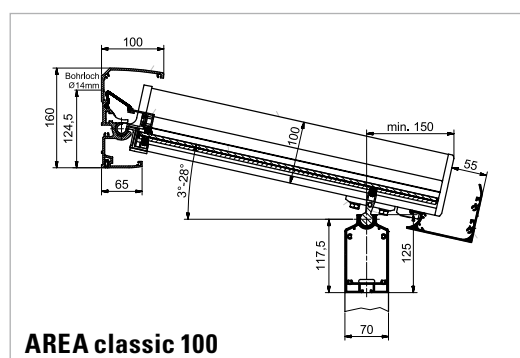

TECHNIEK EN DETAILS

Alle profielen van het AREA glazen terrassysteem beschikken over noodafvoeren voor de bescherming tegen vorst. Ze voorkomen schade wanneer het kwik onder nul daalt.

	AREA exclusiv 100		AREA exclusiv 150		AREA classic 100			AREA classic 150	
Dakspanhoogte cm	10		15		10			15	
Max. dakbreedte, ongekoppeld cm	700		700		700			700	
Mogelijke gordingen	type 150	type 210	type 150	type 210	type 100	type 150	type 210	type 150	type 210
Max. afstand standards¹ cm zonder versteving	400	525	400	445	350	400	505	400	445
Max. afstand standards¹ cm met versteving	500	675	415	575	–	480	655	415	575
Koppelbaar	✓		✓		✓			✓	
Dakdiepte cm	325²/300³		600		350²/325³			600	
Max. sneeuwbelasting kg	125		350		125			350	
Hellingshoek dak	3–28 °		3–28 °		3–28 °			3–28 °	
Dakgoot	geïntegreerd		geïntegreerd		optioneel monteerbaar, dakspantmontage				
Min. dakoverstek cm	–		–		15			15	
Max. dakoverstek cm	–		–		50			50	
Kleuren	3 standaardkleuren: RAL 9016 (verkeerswit), LEINER LOUNGE grijs, LEINER LOUNGE donkergrijs Overige 16 LEINER LOUNGE-kleuren zonder meerprijs								
Vaste beglazing AREA fix	✓		✓		✓			✓	
Glasschuifelement AREA slide	✓		✓		✓			✓	
Zonweringen	onderdakzonwering, van onderen / beschaduwingsysteem, van boven / verticale zonwering SZ								
Verlichting	AREA led								
Verwarming	infrarood terrasverwarmer								

✓ Standaarduitrusting ¹ Bij sneeuwbelasting 85 kg/m² en max. dakdiepte ² Bij sneeuwbelasting 85 kg ³ Bij sneeuwbelasting 125 kg

- Maximale breedte
- Gekoppelde installatie
- Max. dakdiepte AREA 100
- Max. dakdiepte AREA 150
- Hellingshoek dak
- Verlichting